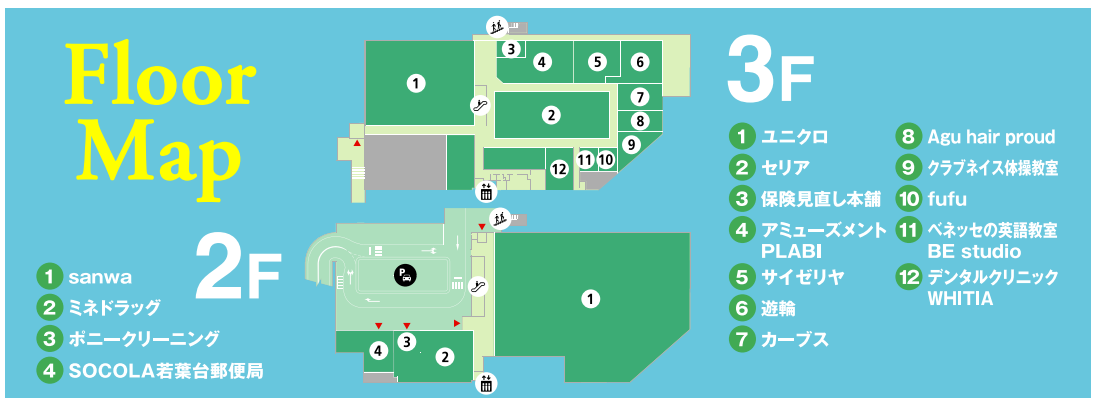

新型コロナウイルスの感染拡大防止のため、咳、発熱など、体調に不安のある方は、ご来館をお控えくださいますようお願いいたします。

営業時間
10:00~21:00
※一部営業時間が異なる
店舗がございます。

電車・バスをご利用の場合
京王相模原線「若葉台」駅 徒歩15分
小田急バス「新百合ヶ丘駅」若葉台駅(新08系統)
停留所より「ソコラ若葉台」下車徒歩1分

お車をご利用の場合
新道「坂浜平尾線」沿い
駐車場(無料)▶252台
駐輪場(無料)▶自転車335台バイク4台

※駐車場の入場規制を行う場合もございますので、その際は係員の案内に従って頂きますようお願いいたします。

SoCoLA ソコラ 若葉台
〒206-0822 東京都稲城市坂浜1325-1
<https://wakabandai.socola-sc.jp> ソコラ若葉台 検索